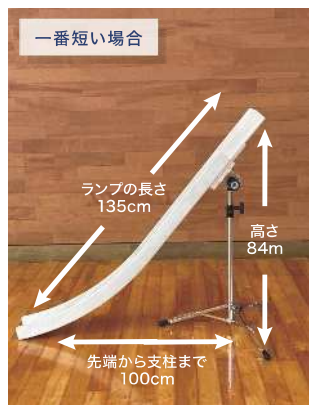

お問い合わせご注文は

新潟県糸魚川市本町 6-6 インテリアコンドー
TEL 025-552-0538 / FAX 025-552-7509
Mail info@i-kondou.com

URL <https://i-kondou.com>

新潟県立高田特別支援学校糸魚川白嶺分校の
生徒さんたちが制作工程の一部に携わって下さっています。

HP

<http://www.hakurei-tk.nein.ed.jp/>