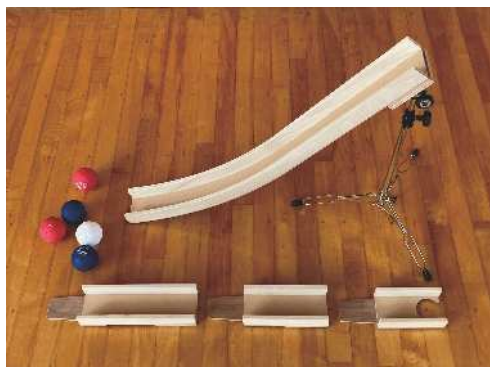

ボッチャランプ Scopo

スコーポ

イタリア語で「Boccia ボッチャ」は“ボール、まーるい形”
「Scopo スコーポ」は“狙う、狙いを定める”の意味があります。

普及用ボッチャランプ (日本製)

▲ 3つのパーツを組み合わせて
ボールを転がす距離を調整できます。
(スロープ部・木製/スタンド部・鉄製)

▲ 折り畳むとコンパクトになり
ケース収納時の長さが 115cm
スタンド脚を含めても全重量は約 3kg
軽量なので持ち運びが楽です!