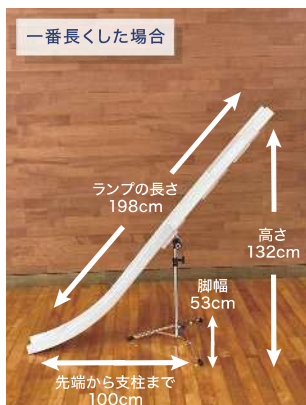

お問い合わせご注文は

新潟県糸魚川市本町 6-6 インテリアコンドー
TEL 025-552-0538 / FAX 025-552-7509
Mail info@i-kondou.com

URL <https://i-kondou.com>

新潟県立高田特別支援学校糸魚川白嶺分校の
生徒さんたちが制作工程の一部に携わって下さっています。

HP

<http://www.hakurei-tk.nein.ed.jp/>