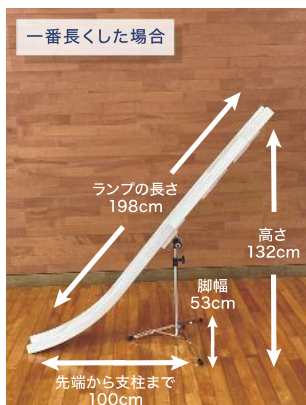

お問い合わせご注文は

新潟県糸魚川市本町 6-6 インテリアコンドー
TEL 025-552-0538 / FAX 025-552-7509
Mail info@i-kondou.com

URL <https://i-kondou.com>

HP

新潟県立高田特別支援学校白嶺分校の
生徒さんたちと共に制作しています

<http://www.hakurei-tk.nein.ed.jp/>

連携協力

新潟県立高田特別支援学校白嶺分校
一般社団法人 ヨコハマ・インクルボッチャ・ラボ