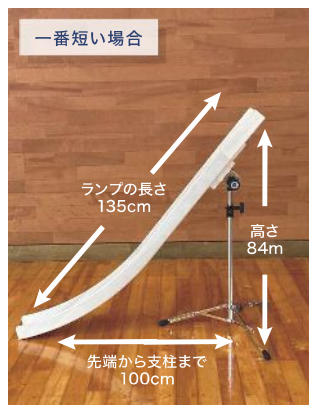

お問い合わせご注文は

新潟県糸魚川市本町 6-6 インテリアコンドー
TEL 025-552-0538 / FAX 025-552-7509
Mail info@i-kondou.com

URL <https://i-kondou.com>

HP

新潟県立高田特別支援学校白嶺分校の
生徒さんたちと共に制作しています

<http://www.hakurei-tk.nein.ed.jp/>

連携協力

新潟県立高田特別支援学校白嶺分校
一般社団法人 ヨコハマ・インクルボッチャ・ラボ