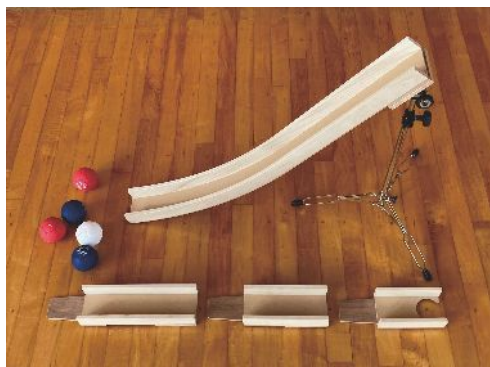

ボッチャランプ Scopo

スコーポ

イタリア語で「Boccia ボッチャ」は「ボール、まーるい形」
「Scopo スコーポ」は「狙う、狙いを定める」の意味があります。

普及用ボッチャランプ (日本製)

▲ 3つのパーツを組み合わせて
ボールを転がす距離を調整できます。
(スロープ部・木製/スタンド部・鉄製)

▲ 折り畳むとコンパクトになり
ケース収納時の長さが 115cm
スタンド脚を含めても全重量は約 3kg
軽量なので持ち運びが楽です!